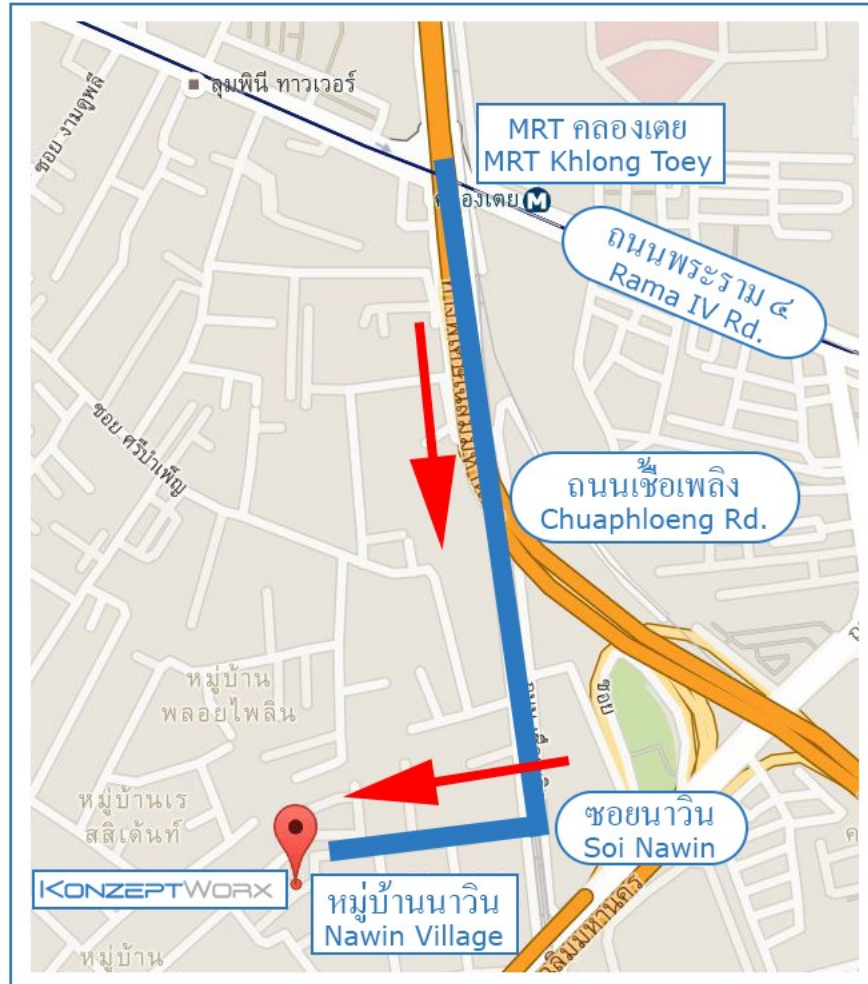

Way to Konzept Worx แผนที่บริษัท คอนเซ็ปต์ เวิร์ก

58/50 Soi Nawin (Nawin Village)
Chua Phloeng Road
Chongnonsi, Yannawa
Bangkok 10120

58/50 ซอยนาวัน (หมู่บ้านนาวัน) ถ.เชอเพลิง
แขวงช่องนนทรี เขตยานนาวา
กรุงเทพฯ 10120